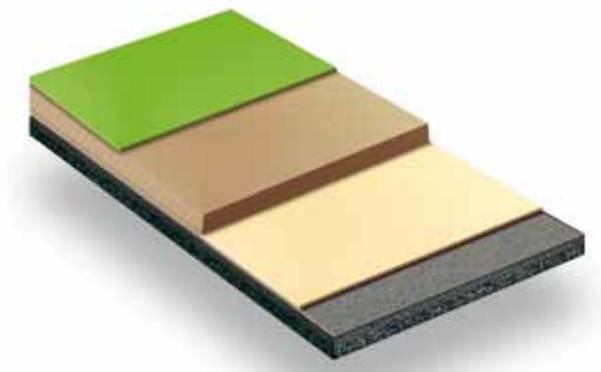

Mastertop 1325

Mastertop 1325

- **Primer**
- Opzionale: **rivestimento antigraffio**
- **Rivestimento**
- **Finitura**