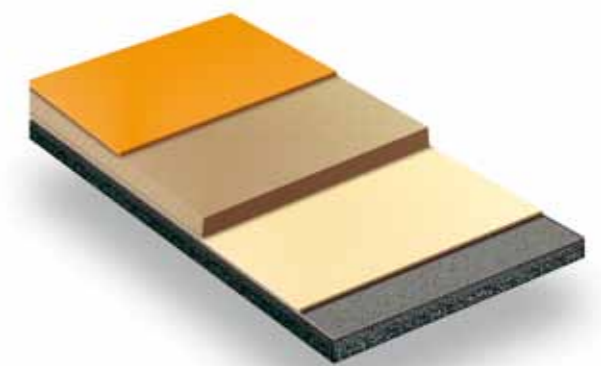

Mastertop 1324

14

15

Mastertop 1324

- **Primer**
- Opzionale: **rivestimento antigraffio**
- **Rivestimento**
- **Finitura**