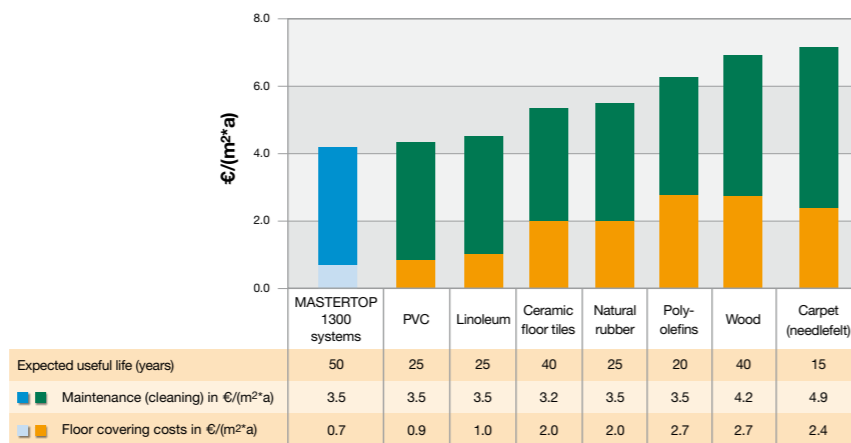

Life Cycle Costs, o i costi nel ciclo vita, sono i costi sostenuti per l'estrazione delle materie prime, per la produzione, l'applicazione e la manutenzione del pavimento, fino alla rimozione e allo smaltimento dello stesso. BASF dà estrema importanza all'analisi dei Life Cycle Costs dei nostri sistemi di pavimentazione. Dopotutto, un'analisi approfondita fornisce informazioni sulle possibili azioni utili per ridurre i costi per l'utilizzatore finale.

Il costo di un pavimento, calcolato per l'intero arco di vita dall'applicazione fino alla manutenzione e allo smaltimento, è determinato da numerosi fattori. I costi di materiali e posa non sono l'elemento più importante; anzi, la pulizia e la manutenzione di un pavimento fanno la parte del leone nel costo del ciclo vita.

Floor coverings in comparison